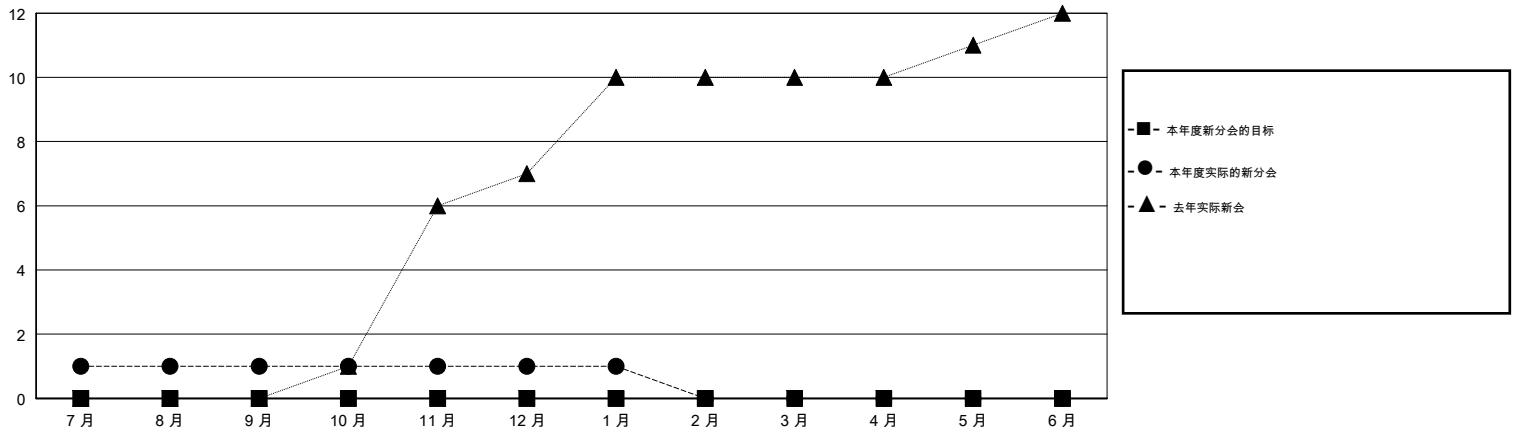

# MONTHLY MEMBERSHIP PROGRESS REPORT

District 390

Results as of: 01/31/2019

GMT: ZIYU LIN

地点 CHINA

GMT宪章区

分会			
成果 2018-2019			
季	新分会目标	新会	会员流失的分会
7月/8月/9月	0	1	2
10月/11月/12月	0	0	0
1月/2月/3月	0	0	0
4月/5月/6月	0	0	0

位会员@每位须缴			
成果 2018-2019			
季	会员净增长目标	实际会员增长数	实际退会会员 (包括转会)
7月/8月/9月	250	50	17
10月/11月/12月	250	3	43
1月/2月/3月	150	1	0
4月/5月/6月	100	0	0

目标与实际新会累积

目标和实际会员累积

已取消的分会: 2

10 CLUBS OF 63 增添1位或以上的新会员

性别分布

男 1,078 (57.19%)  
 女 807 (42.81%)  
 年度女性会员百分比目标: 0%