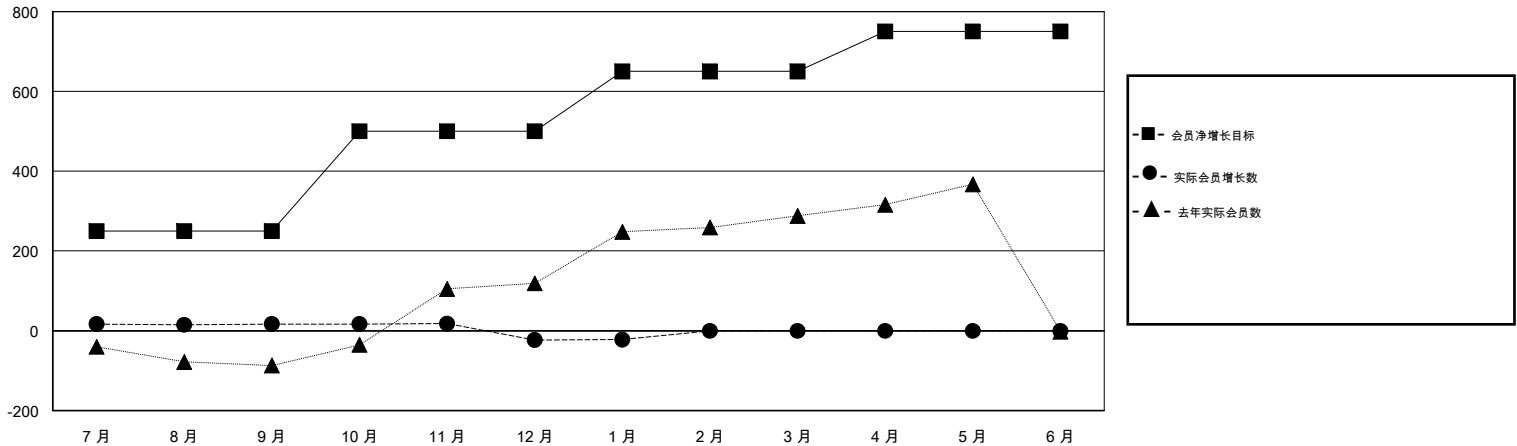

# MONTHLY MEMBERSHIP PROGRESS REPORT

District 390

Results as of: 01/31/2019

GMT: ZIYU LIN

地点 CHINA

GMT宪章区

分会			
成果 2018-2019			
季	新分会目标	新会	会员流失的分会
7月/8月/9月	0	1	2
10月/11月/12月	0	0	0
1月/2月/3月	0	0	0
4月/5月/6月	0	0	0

位会员@每位须缴			
成果 2018-2019			
季	会员净增长目标	实际会员增长数	实际退会会员 (包括转会)
7月/8月/9月	250	50	17
10月/11月/12月	250	3	43
1月/2月/3月	150	1	0
4月/5月/6月	100	0	0

目标与实际新会累积

目标和实际会员累积

已取消的分会: 2

10 CLUBS OF 63 增添1位或以上的新会员

性别分布

男 1,078 (57.19%)  
 女 807 (42.81%)  
 年度女性会员百分比目标: 0%